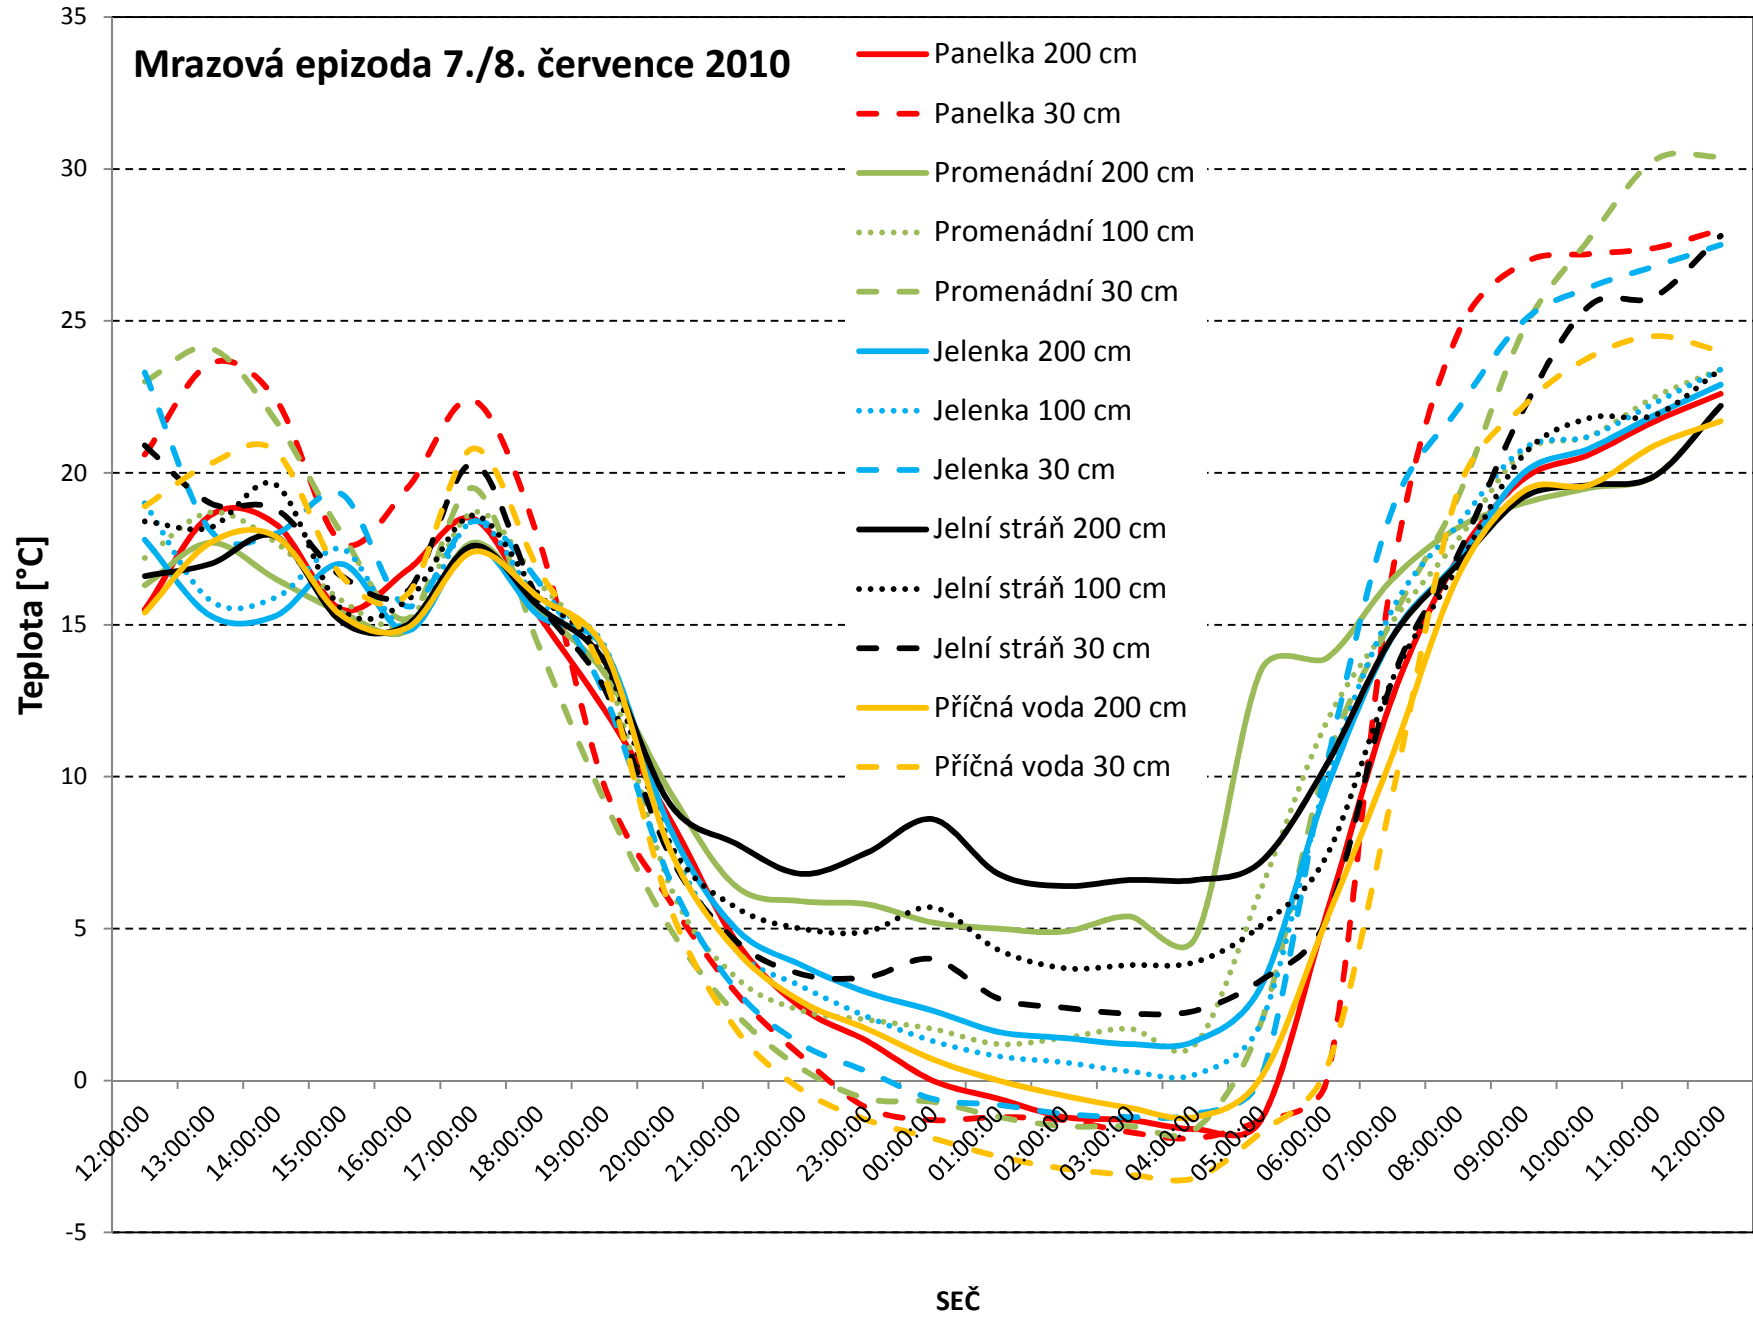

# Mrazová epizoda 7./8. července 2010

# Mrazová epizoda 3./4. května 2011